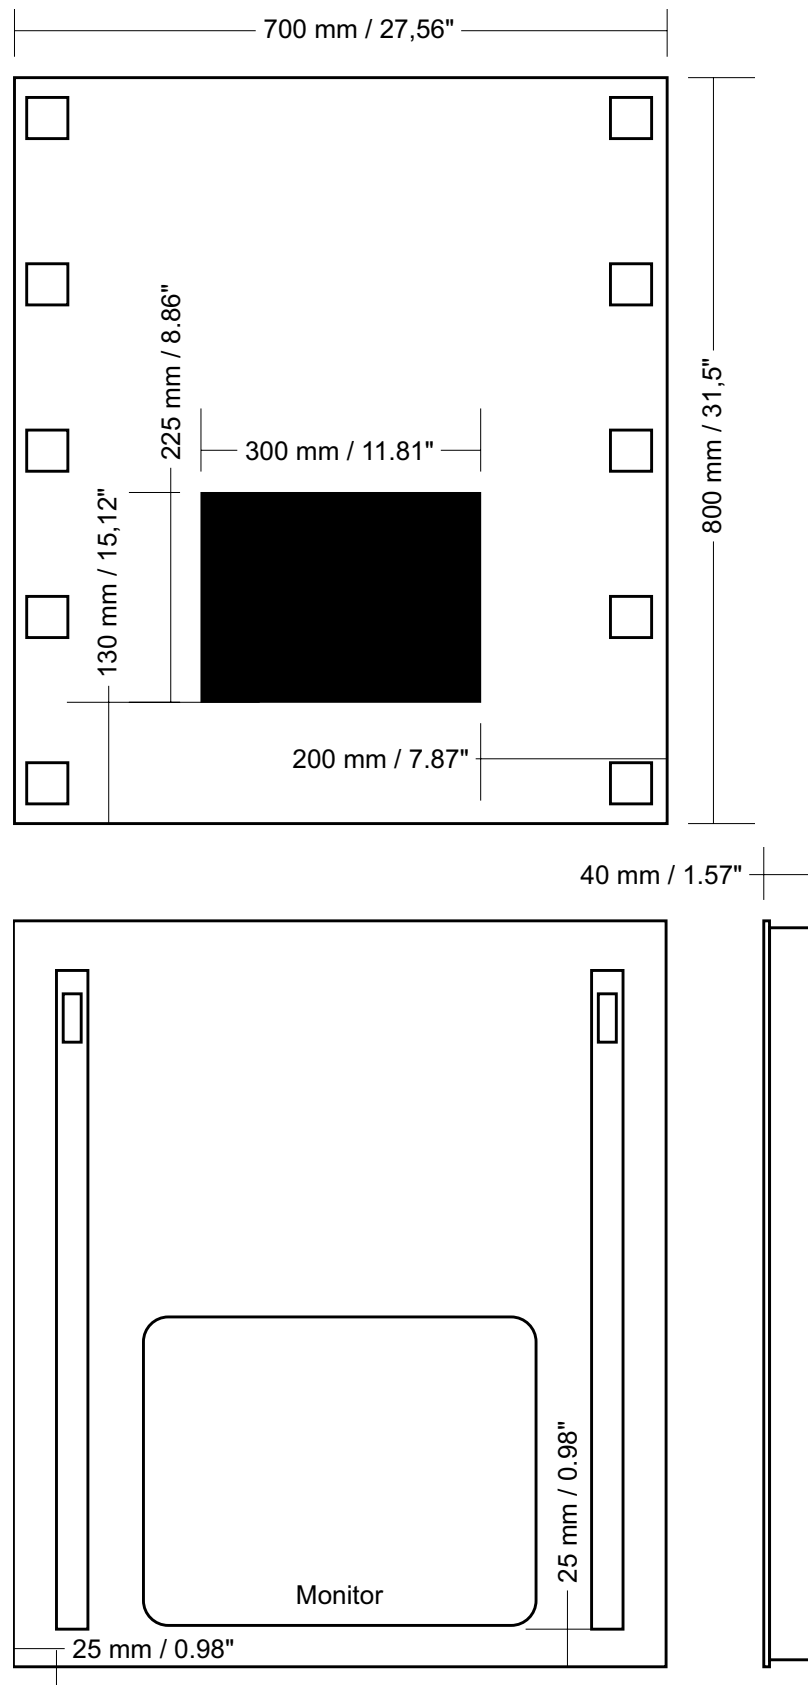

BATHROOM TV

Art.No.: ML-a-150TV

Magic Light 15.0" TV, Spiegelgrösse/mirror size „a“, IP X2

MIRROR IMAGE®

BATHROOM TV

Technical Datasheet / Technisches Datenblatt

Display type	Displaytyp	TFT Thin Film Transistor
Active screen area	aktive Sichtfläche	300 x 225 mm / diagonal 380 mm; 11.81" x 8.85" / 15" diagonal
Picture format	Bildformat	4 : 3
Resolution	Auflösung	1024 x 768 phys., 1600 x 1200 interpolated / interpoliert
Viewing angle	Blickwinkel	140° horiz. / 120° vert.
Brightness / Contrast	Helligkeit / Kontrast	550 cd/m ² , 400:1
Displayable colours	Farben	16,7 M
Response time	Reaktionszeit	10 ms
Video signals	Videosignale	PAL / SECAM, NTSC, HDTV, YUV, RGB-S, RGB (VGA, SVGA, XGA, SXGA, UXGA)
Video signal input	Videosignaleingang	Y/C, FBAS, VGA, DVI, VGA-YUV, VGA-RGB-S
On Screen Manager		Yes / Ja
Remote Control	Fernbedienung	IR
Operating Temperature	Temperatur	+5° to +60° Celsius/ +41° to +140° Fahrenheit
Humidity	Feuchtigkeit	20 - 90 %
Power supply	Stromversorgung	DC 12V; security / Sicherheit: UL99BJE176177, FCC, CE, GS
Power	Leistungsaufnahme	40 W / 3400 mA
Rules/regulations	Normen	CE Class B, EN 55103-1, EN 61000-4-2 (acc. to DIN VDE 0875 Section 103-1), TCO 99, UL60950, RF: EN 300-220-1-3, EN 301489-3
Dimensions	Abmessungen	W 446 mm/17.55" H 446 mm/17.55" D 34 mm/ 1.34"
Weight	Gewicht	5.8 kg
Case	Gehäuse	PP plastic (acc. to UL94, IEC60695-11-10,V0), Dibond 2 (acc. to DIN 4102/B2)
Accessories	Zubehör	Power supply, IR Remote Control incl. IR-Eye Netzteil, IR Fernbedienung mit Infrarotauge
Plug & Play		DDC 1/ 2B
Audio Output	Audio Ausgang	2x Cinch
Amplifier Output	Verstärker Ausgang	4x Phoenix-clip, 9.6W RMS@4Ohm per channel / pro Kanal
Remote input	Fernsteuerungs-eingang	RJ45 for connection with RS232, Infrared IN and Colorlight System/ RJ45 zum Anschluss an RS232, Infrarot IN und Farblicht System
Remote Control Code		definable / definierbar
HDCP		conform / konform
Image Flip		180° selectable / schaltbar
Video Modes		VESA compatible / kompatibel 640 x 480 - 1600 x 1200, 720p, 1080p