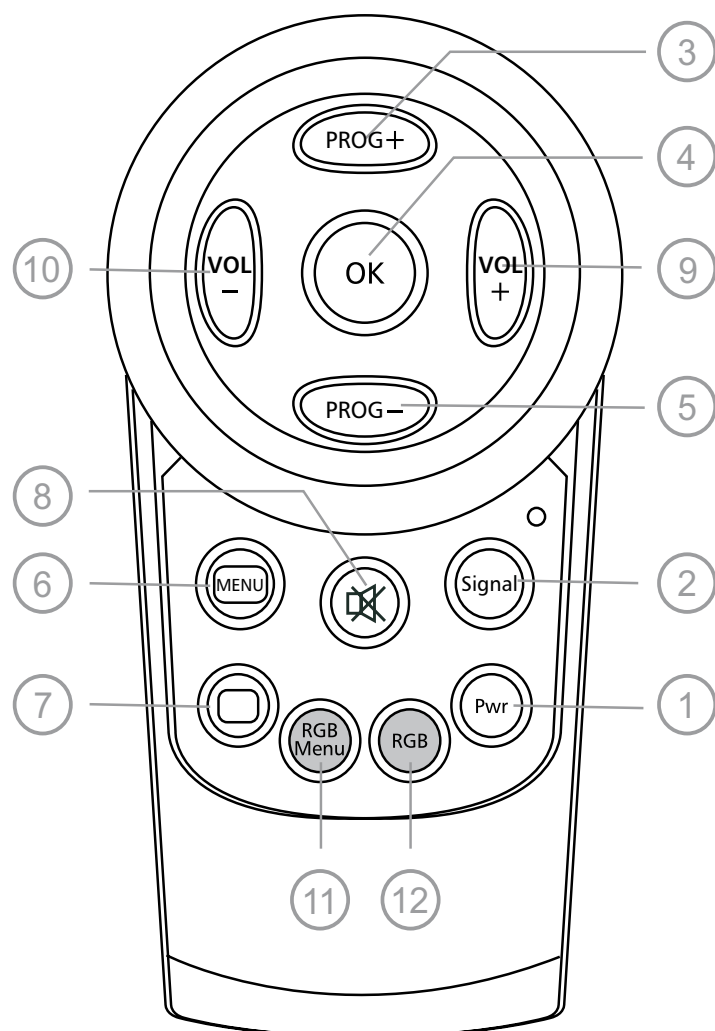

MIRROR IMAGE®

BATHROOM TV

Connection / Anschluss

Inputs / Eingänge

Input connectors / Anschlussbuchsen

(dimensions for installation planning, mm/inch) / (Abmessungen für Einbauplanung, mm/inch)

MIRROR IMAGE®

BATHROOM TV

AQUA IR3

waterresistant remote control/wasserfeste Fernbedienung

Key Functions

- 1 Power On/ Off
- 2 Input Select
- 3 Up / +
TV-Mode: Channel +
- 4 Enter / Confirm
TV-Mode: Config
- 5 Down / -
TV-Mode: Channel -
- 6 Menu / OSD
- 7 Videotext
- 8 Mute
- 9 TV-Mode: Volume +
- 10 TV-Mode: Volume -
- 11 Mood-Function: call menu*
- 12 Mood-Function: color control*

*nur in Verbindung mit „Mood“-Funktion

Technical Data / Technische Daten:

Infrared emitter / Infrarotsender

Dimensions / Abmessungen: 110 x 58 x 38 mm / 4.33" x 2.28" x 1.49"