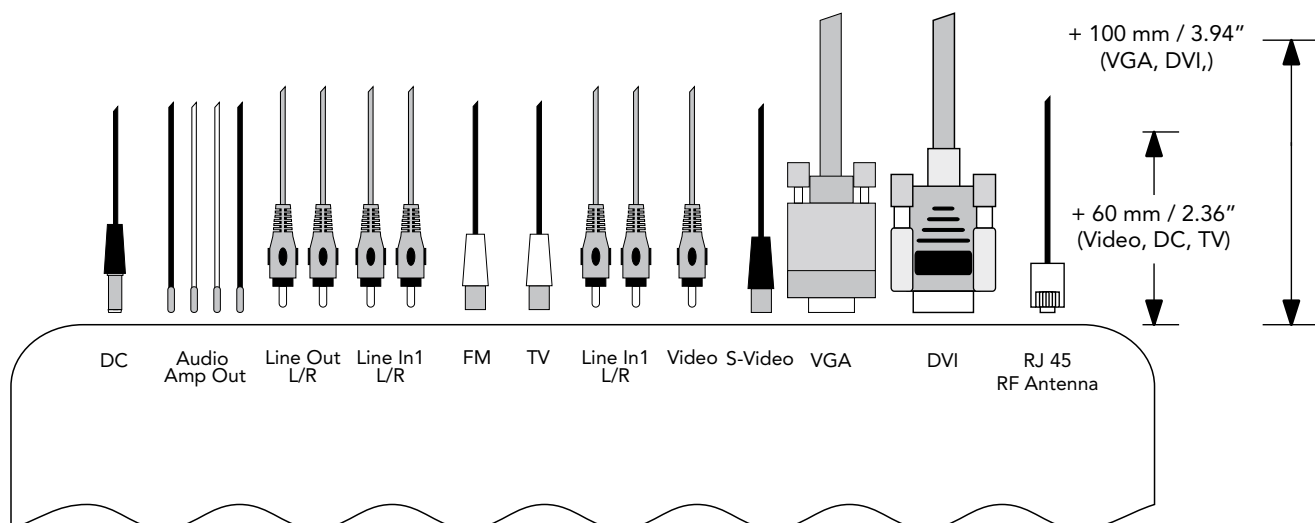

MIRROR IMAGE®

BATHROOM TV

Connection / Anschluss

Inputs / Eingänge

Input connectors / Anschlussbuchsen

(dimensions for installation planning, mm/inch) / (Abmessungen für Einbauplanung, mm/inch)

MIRROR IMAGE®

BATHROOM TV

AQUA IR3

waterresistant remote control/wasserfeste Fernbedienung

Key Functions

- 1 Power On/ Off
- 2 Input Select
- 3 Up / +
TV-Mode: Channel +
- 4 Enter / Confirm
TV-Mode: Config
- 5 Down / -
TV-Mode: Channel -
- 6 Menu / OSD
- 7 Videotext
- 8 Mute
- 9 TV-Mode: Volume +
- 10 TV-Mode: Volume -
- 11 Mood-Function: call menu*
- 12 Mood-Function: color control*

*nur in Verbindung mit „Mood“-Funktion

Technical Data / Technische Daten:

Infrared emitter / Infrarotsender

Dimensions / Abmessungen: 110 x 58 x 38 mm / 4.33" x 2.28" x 1.49"